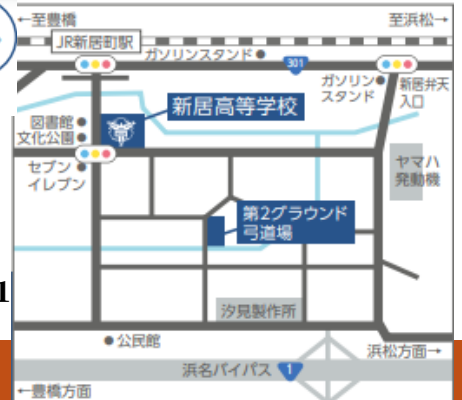

10:30~
部活動見学

12/7・12/14・12/21、の3日間は
事前申し込みをお願いします。

事前申し込み →

【連絡事項】

- ① 公共交通機関または自転車にてお越しください。
- ② 天候等で中止する場合は、本校ホームページにて午前8時までに掲載します。
- ③ 上履き・水筒は各自で持参ください

【JRでのアクセス】

JR新居町駅で下車。
南へ徒歩5分です。

浜松方面から新居町駅

到着 8:11 8:26 8:48 9:06 9:25

豊橋方面から新居町駅

到着 8:08 8:24 8:38 8:59 9:11

静岡県立新居高等学校

静岡県湖西市新居町内山 2036 TEL053-594-1515

ホームページは
こちら

Instagramは
こちら